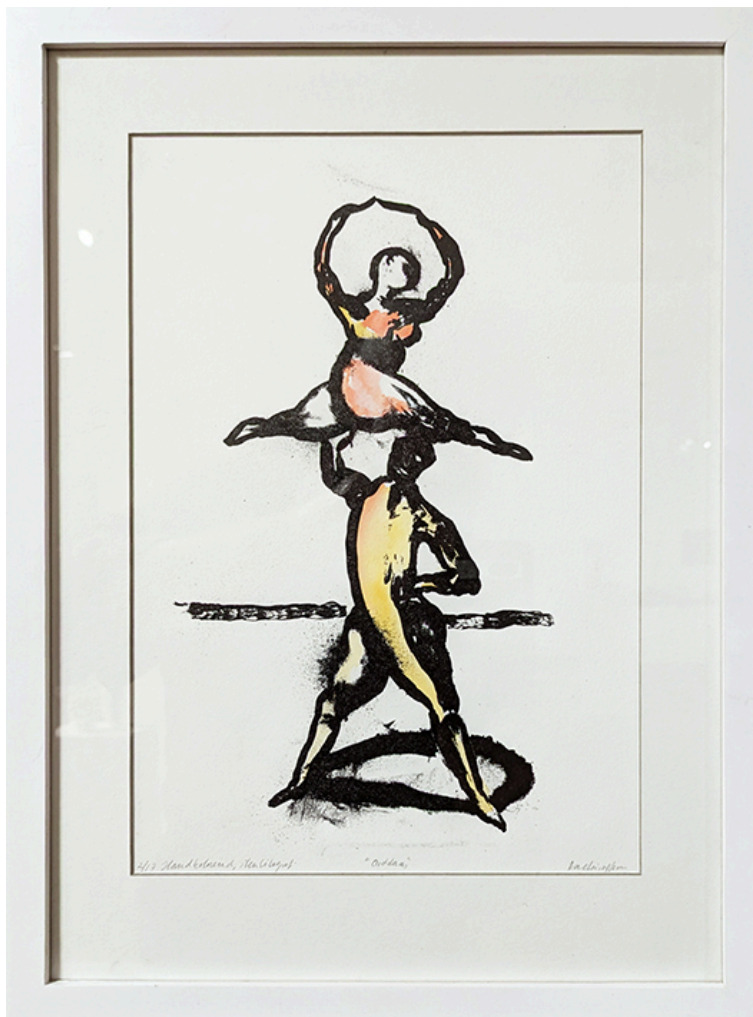

# ArtMobile med inbjudna konstnärer

ArtFair Epsilon

Perioden 3 augusti – 18 augusti 2024

Utställning 094-20240224-20240310 på Västerås Konsthall  
Artmobile "Art Fair Epsilon"

Deltagare och konstverk nr:

1	Eva Fredman	19	Lina Nordenström
2	Anna Granberg	20	Helen Ekholm
3	Tomas Nygren	21	Wichayaporn Khaoluang
4	Tord Tengstrand	22	Sari Jacobson
5	Christer Rispling	23	Susanne Torstensson
6	Lory Kazanchian	24	Jennie Kullinger
7	Henrik Haukeland	25	Tapani Björkbacka
8	Sophie Elmén	26	Lotta Mattsson
9	Robert Pörschke	27	Marie Hektor
10	Barbro Christoffersson	28	Lina Berggren
11	Bia Ullenius Hellström	29	Graciela Loscalzo
12	Lars Hedberg (Lars of Sweden)	30	Martin Holm
13	Alexander Lövgren, Lovisa Nilsson	31	Alevtina Kuzub
14	Kjell Wremert	32	Björn Camenius
15	Camilla Rispling	33	Vera Katzenstein
16	Emma Mohlin	34	Sally Tischkewitz
17	Veronica Lethonen	35	Jan From
18	Ana Bondžić	36	Nils Ljungqvist

Nr på vägg	Nr digitalt	Titel	Teknik	Pris (kr)
1	094-001	Nödorp		2500
2	094-002	Annas vildvuxna anslagstavla	Textil	Privat
3	094-003	Kronometrisk Kontinuum (edition 1/3)	Bläck på papper	Enl ök
4	094-004	Vinna		2000
5	094-005	Utan titel		-
6	094-006	Mother-language	Akryl och olja	Enl ök
7	094-007	The End	Digital video	Enl ök
8	094-008	Not for food use, Alice och Bianca	Lufttorkad lera, akryl	1200
9	094-009	3D-studie-plats (upplaga 10 ex, 4 st 3D-glasögon ingår per ex)	CNC-assisterad anaglyfteckning	1200
10	094-010	Orddans (utan ram 1600 kr) 1 ex	Handcolorerad litografi	2100
11	094-011	Di-eder (= två ytor)	Akryl på duk	6000
12	094-012	La Poesia (fine art papper)	Foto, konstglas	5900
13	094-013	Bedövande Eufemismer		Enl ök
14	094-014	Vad står det mormor		Privat

### RUNMAGI

Runorna ingår i den norrska mytologin. Runor har använts för att bota sjukdomar, se in i framtiden, påverka väder och vind samt bringa harmoni och balans till människor, djur, växter och mineraler. Vill med dessa runor i barkbränd stengods och furu visa på ord som ristade tecken.