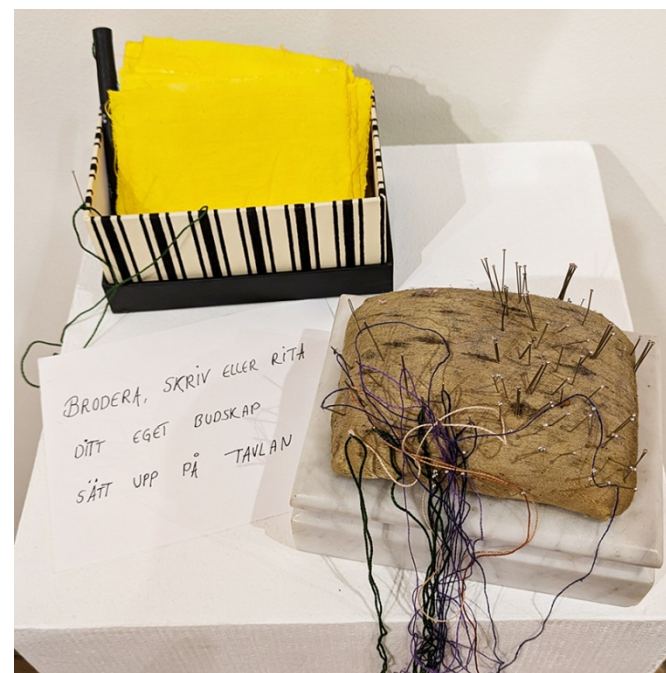

# ArtMobile med inbjudna konstnärer

ArtFair Epsilon

Perioden 3 augusti – 18 augusti 2024

Utställning 094-20240224-20240310 på Västerås Konsthall  
Artmobile "Art Fair Epsilon"

Deltagare och konstverk nr:

1	Eva Fredman	19	Lina Nordenström
2	Anna Granberg	20	Helen Ekholm
3	Tomas Nygren	21	Wichayaporn Khaoluang
4	Tord Tengstrand	22	Sari Jacobson
5	Christer Rispling	23	Susanne Torstensson
6	Lory Kazanchian	24	Jennie Kullinger
7	Henrik Haukeland	25	Tapani Björkbacka
8	Sophie Elmén	26	Lotta Mattsson
9	Robert Pörschke	27	Marie Hektor
10	Barbro Christoffersson	28	Lina Berggren
11	Bia Ullenius Hellström	29	Graciela Loscalzo
12	Lars Hedberg (Lars of Sweden)	30	Martin Holm
13	Alexander Lövgren, Lovisa Nilsson	31	Alevtina Kuzub
14	Kjell Wremert	32	Björn Camenius
15	Camilla Rispling	33	Vera Katzenstein
16	Emma Mohlin	34	Sally Tischkewitz
17	Veronica Lethonen	35	Jan From
18	Ana Bondžić	36	Nils Ljungqvist

### RUNMAGI

Runorna ingår i den norrska mytologin. Runor har använts för att bota sjukdomar, se in i framtiden, påverka väder och vind samt bringa harmoni och balans till människor, djur, växter och mineraler. Vill med dessa runor i barkbränd stengods och furu visa på ord som ristade tecken.