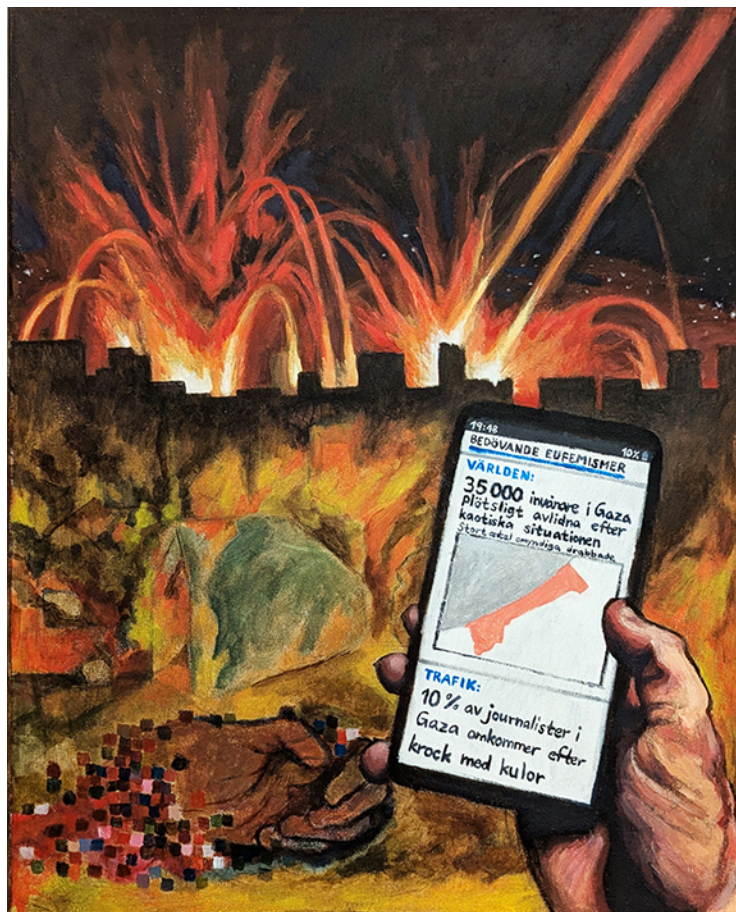

### RUNMAGI

Runorna ingår i den norrska mytologin. Runor har använts för att bota sjukdomar, se in i framtiden, påverka väder och vind samt bringa harmoni och balans till människor, djur, växter och mineraler. Vill med dessa runor i barkbränd stengods och furu visa på ord som ristade tecken.