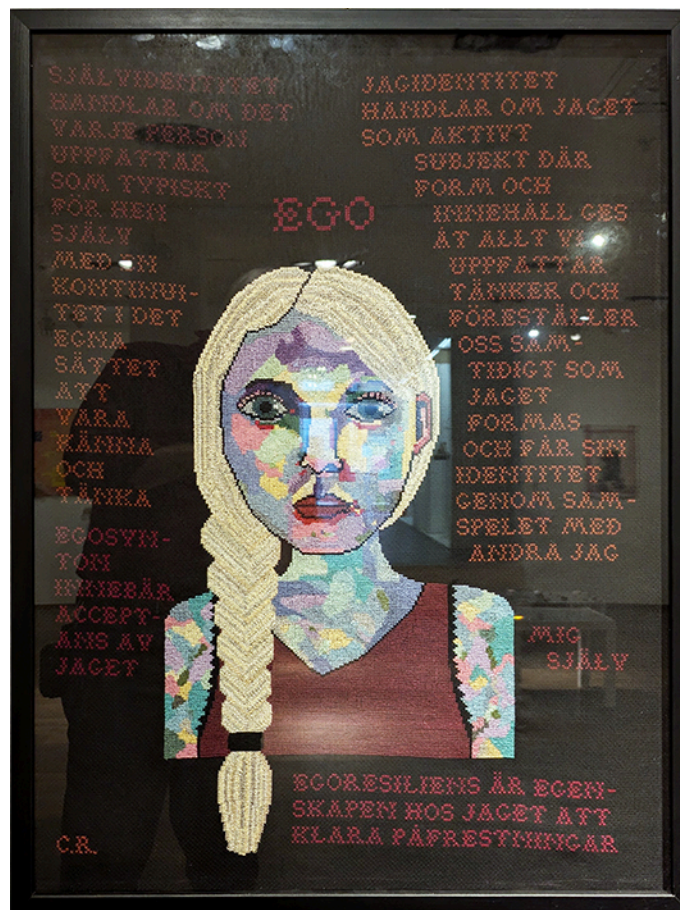

# ArtMobile med inbjudna konstnärer

ArtFair Epsilon

Perioden 3 augusti – 18 augusti 2024

Utställning 094-20240224-20240310 på Västerås Konsthall  
Artmobile "Art Fair Epsilon"

Deltagare och konstverk nr:

1	Eva Fredman	19	Lina Nordenström
2	Anna Granberg	20	Helen Ekholm
3	Tomas Nygren	21	Wichayaporn Khaoluang
4	Tord Tengstrand	22	Sari Jacobson
5	Christer Rispling	23	Susanne Torstensson
6	Lory Kazanchian	24	Jennie Kullinger
7	Henrik Haukeland	25	Tapani Björkbacka
8	Sophie Elmén	26	Lotta Mattsson
9	Robert Pörschke	27	Marie Hektor
10	Barbro Christoffersson	28	Lina Berggren
11	Bia Ullenius Hellström	29	Graciela Loscalzo
12	Lars Hedberg (Lars of Sweden)	30	Martin Holm
13	Alexander Lövgren, Lovisa Nilsson	31	Alevtina Kuzub
14	Kjell Wremert	32	Björn Camenius
15	Camilla Rispling	33	Vera Katzenstein
16	Emma Mohlin	34	Sally Tischkewitz
17	Veronica Lethonen	35	Jan From
18	Ana Bondžić	36	Nils Ljungqvist

### RUNMAGI

Runorna ingår i den norrska mytologin. Runor har använts för att bota sjukdomar, se in i framtiden, påverka väder och vind samt bringa harmoni och balans till människor, djur, växter och mineraler. Vill med dessa runor i barkbränd stengods och furu visa på ord som ristade tecken.